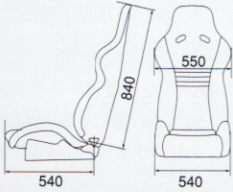

PRO RACER SP-A HANS®
Weight (NET):4.0kg

SP-A
Weight (NET):3.0kg

SP-GⅢKK
Weight (NET):4.5kg

RS-GE / RS-GS / RS-G SK2
RS-G ALCANTARA Version / CL
Weight (NET):4.5kg

TS-GS / TS-G SK2
TS-G ALCANTARA Version
Weight (NET):4.6kg

SP-X / CL100
Weight:14.5kg

Sportster
AN100H/ CL100H/ LL100H
Weight:16.8kg

Cross Sportster
AN100H/ CL100H/ LL100H
Weight:16.5kg

SPORT-JC
SK210HV / ALCANTARA Version /
LEATHER SE
Weight:16.0kg

SR-6 KK100S / SK100S
Weight:14.0kg

SR-7 KK100 / SK100
Weight:14.0kg

SR-7F KK100 / SK100
Weight:14.0kg

SR-11 HK100 / LL100
Weight:14.0kg

MAGNIFICA CL222HV
Weight:22.0kg

LX-VS SK100
Weight:13.5kg

LX-VF SK100
Weight:13.5kg

STYLE-JC
ALCANTARA x LEATHER /
LEATHER BLACK
Weight:17.0kg

STYLE-DC
Weight:22.5kg

ORTHOPAD
AN220HV / DL220HV
Weight:16.7kg

ERGOMED-D
Weight:13.0kg

ERGOMED-LD
Weight:13.7kg

ERGOMED-MV
Weight:13.7kg

※表記されている数値はすべて参考値です。

※MOTOR SPORT SHELL SEAT SERIESでの Weight (NET) とはウレタン、シート表皮、その他の部品を除くシェル単体の重量に対する参考値です。