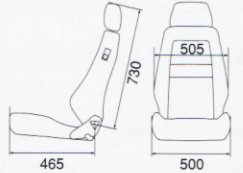

SP-X / CL100
Weight:14.5kg

Sportster
AN100H/ CL100H/ LL100H
Weight:16.8kg

Cross Sportster
AN100H/ CL100H/ LL100H
Weight:16.5kg

SPORT-JC
SK210HV / ALCANTARA Version /
LEATHER SE
Weight:16.0kg

SR-6 KK100S / SK100S
Weight:14.0kg

SR-7 KK100 / SK100
Weight:14.0kg

SR-7F KK100 / SK100
Weight:14.0kg

SR-11 HK100 / LL100
Weight:14.0kg

MAGNIFICA CL222HV
Weight:22.0kg

LX-VS SK100
Weight:13.5kg

LX-VF SK100
Weight:13.5kg

STYLE-JC
ALCANTARA x LEATHER /
LEATHER BLACK
Weight:17.0kg

STYLE-DC
Weight:22.5kg

ORTHOPAD
AN220HV / DL220HV
Weight:16.7kg

ERGOMED-D
Weight:13.0kg

ERGOMED-LD
Weight:13.7kg

ERGOMED-MV
Weight:13.7kg

※表記されている数値はすべて参考値です。

※MOTOR SPORT SHELL SEAT SERIESでの Weight (NET) とはウレタン、シート表皮、その他の部品を除くシェル単体の重量に対する参考値です。