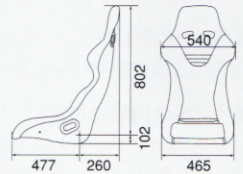

PRO RACER SP-A HANS®
Weight (NET):4.0kg

SP-A
Weight (NET):3.0kg

SP-GⅢKK
Weight (NET):4.5kg

RS-GE / RS-GS / RS-G SK2
RS-G ALCANTARA Version / CL
Weight (NET):4.5kg

TS-GS / TS-G SK2
TS-G ALCANTARA Version
Weight (NET):4.6kg

SP-X / CL100
Weight:14.5kg

Sportster
AN100H/ CL100H/ LL100H
Weight:16.8kg

Cross Sportster
AN100H/ CL100H/ LL100H
Weight:16.5kg

SPORT-JC
SK210HV / ALCANTARA Version /
LEATHER SE
Weight:16.0kg

SR-6 KK100S / SK100S
Weight:14.0kg

SR-7 KK100 / SK100
Weight:14.0kg

SR-7F KK100 / SK100
Weight:14.0kg

SR-11 HK100 / LL100
Weight:14.0kg

MAGNIFICA CL222HV
Weight:22.0kg

LX-VS SK100
Weight:13.5kg

LX-VF SK100
Weight:13.5kg

STYLE-JC
ALCANTARA x LEATHER /
LEATHER BLACK
Weight:17.0kg

STYLE-DC
Weight:22.5kg

ORTHOPAD
AN220HV / DL220HV
Weight:16.7kg

ERGOMED-D
Weight:13.0kg

ERGOMED-LD
Weight:13.7kg

ERGOMED-MV
Weight:13.7kg

※表記されている数値はすべて参考値です。

※MOTOR SPORT SHELL SEAT SERIESでの Weight (NET) とはウレタン、シート表皮、その他の部品を除くシェル単体の重量に対する参考値です。