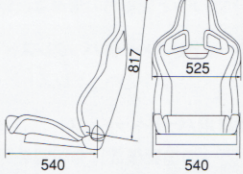

PRO RACER SP-A HANS®
Weight (NET):4.0kg

SP-A
Weight (NET):3.0kg

SP-GⅢKK
Weight (NET):4.5kg

RS-GE / RS-GS / RS-G SK2
RS-G ALCANTARA Version / CL
Weight (NET):4.5kg

TS-GS / TS-G SK2
TS-G ALCANTARA Version
Weight (NET):4.6kg

SP-X / CL100
Weight:14.5kg

Sportster
AN100H/ CL100H/ LL100H
Weight:16.8kg

Cross Sportster
AN100H/ CL100H/ LL100H
Weight:16.5kg

SPORT-JC
SK210HV / ALCANTARA Version /
LEATHER SE
Weight:16.0kg

SR-6 KK100S / SK100S
Weight:14.0kg

SR-7 KK100 / SK100
Weight:14.0kg

SR-7F KK100 / SK100
Weight:14.0kg

SR-11 HK100 / LL100
Weight:14.0kg

MAGNIFICA CL222HV
Weight:22.0kg

LX-VS SK100
Weight:13.5kg

LX-VF SK100
Weight:13.5kg

STYLE-JC
ALCANTARA x LEATHER /
LEATHER BLACK
Weight:17.0kg

STYLE-DC
Weight:22.5kg

ORTHOPAD
AN220HV / DL220HV
Weight:16.7kg

ERGOMED-D
Weight:13.0kg

ERGOMED-LD
Weight:13.7kg

ERGOMED-MV
Weight:13.7kg

※表記されている数値はすべて参考値です。

※MOTOR SPORT SHELL SEAT SERIESでの Weight (NET) とはウレタン、シート表皮、その他の部品を除くシェル単体の重量に対する参考値です。