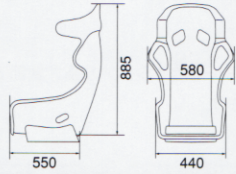

PRO RACER SP-A HANS®
Weight (NET):4.0kg

SP-A
Weight (NET):3.0kg

SP-GⅢKK
Weight (NET):4.5kg

RS-GE / RS-GS / RS-G SK2
RS-G ALCANTARA Version / CL
Weight (NET):4.5kg

TS-GS / TS-G SK2
TS-G ALCANTARA Version
Weight (NET):4.6kg

SP-X / CL100
Weight:14.5kg

Sportster
AN100H/ CL100H/ LL100H
Weight:16.8kg

Cross Sportster
AN100H/ CL100H/ LL100H
Weight:16.5kg

SPORT-JC
SK210HV / ALCANTARA Version /
LEATHER SE
Weight:16.0kg

SR-6 KK100S / SK100S
Weight:14.0kg

SR-7 KK100 / SK100
Weight:14.0kg

SR-7F KK100 / SK100
Weight:14.0kg

SR-11 HK100 / LL100
Weight:14.0kg

MAGNIFICA CL222HV
Weight:22.0kg

LX-VS SK100
Weight:13.5kg

LX-VF SK100
Weight:13.5kg

STYLE-JC
ALCANTARA x LEATHER /
LEATHER BLACK
Weight:17.0kg

STYLE-DC
Weight:22.5kg

ORTHOPAD
AN220HV / DL220HV
Weight:16.7kg

ERGOMED-D
Weight:13.0kg

ERGOMED-LD
Weight:13.7kg

ERGOMED-MV
Weight:13.7kg

※表記されている数値はすべて参考値です。

※MOTOR SPORT SHELL SEAT SERIESでの Weight (NET) とはウレタン、シート表皮、その他の部品を除くシェル単体の重量に対する参考値です。