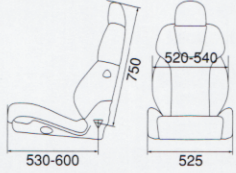

SP-X / CL100
Weight:14.5kg

Sportster
AN100H/ CL100H/ LL100H
Weight:16.8kg

Cross Sportster
AN100H/ CL100H/ LL100H
Weight:16.5kg

SPORT-JC
SK210HV / ALCANTARA Version /
LEATHER SE
Weight:16.0kg

SR-6 KK100S / SK100S
Weight:14.0kg

SR-7 KK100 / SK100
Weight:14.0kg

SR-7F KK100 / SK100
Weight:14.0kg

SR-11 HK100 / LL100
Weight:14.0kg

MAGNIFICA CL222HV
Weight:22.0kg

LX-VS SK100
Weight:13.5kg

LX-VF SK100
Weight:13.5kg

STYLE-JC
ALCANTARA x LEATHER /
LEATHER BLACK
Weight:17.0kg

STYLE-DC
Weight:22.5kg

ORTHOPAD
AN220HV / DL220HV
Weight:16.7kg

ERGOMED-D
Weight:13.0kg

ERGOMED-LD
Weight:13.7kg

ERGOMED-MV
Weight:13.7kg

※表記されている数値はすべて参考値です。

※MOTOR SPORT SHELL SEAT SERIESでの Weight (NET) とはウレタン、シート表皮、その他の部品を除くシェル単体の重量に対する参考値です。