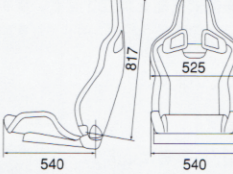

PRO RACER SP-A HANS®
Weight (NET):4.0kg

SP-A
Weight (NET):3.0kg

SP-GⅢKK
Weight (NET):4.5kg

RS-GE / RS-GS / RS-G SK2
RS-G ALCANTARA Version / CL
Weight (NET):4.5kg

TS-GS / TS-G SK2
TS-G ALCANTARA Version
Weight (NET):4.6kg

SP-X / CL100
Weight:14.5kg

Sportster
AN100H/ CL100H/ LL100H
Weight:16.8kg

Cross Sportster
AN100H/ CL100H/ LL100H
Weight:16.5kg

SPORT-JC
SK210HV / ALCANTARA Version /
LEATHER SE
Weight:16.0kg

SR-6 KK100S / SK100S
Weight:14.0kg

SR-7 KK100 / SK100
Weight:14.0kg

SR-7F KK100 / SK100
Weight:14.0kg

SR-11 HK100 / LL100
Weight:14.0kg

MAGNIFICA CL222HV
Weight:22.0kg

LX-VS SK100
Weight:13.5kg

LX-VF SK100
Weight:13.5kg

STYLE-JC
ALCANTARA x LEATHER /
LEATHER BLACK
Weight:17.0kg

STYLE-DC
Weight:22.5kg

ORTHOPAD
AN220HV / DL220HV
Weight:16.7kg

ERGOMED-D
Weight:13.0kg

ERGOMED-LD
Weight:13.7kg

ERGOMED-MV
Weight:13.7kg

※表記されている数値はすべて参考値です。

※MOTOR SPORT SHELL SEAT SERIESでの Weight (NET) とはウレタン、シート表皮、その他の部品を除くシェル単体の重量に対する参考値です。