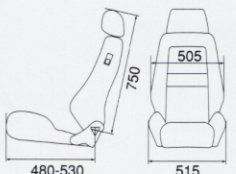

SR-7 KK100 / SK100
Weight:14.0kg

SR-7F KK100 / SK100
Weight:14.0kg

SR-11 HK100 / LL100
Weight:14.0kg

MAGNIFICA CL222HV
Weight:22.0kg

LX-VS SK100
Weight:13.5kg

LX-VF SK100
Weight:13.5kg

STYLE-JC
ALCANTARA x LEATHER /
LEATHER BLACK
Weight:17.0kg

STYLE-DC
Weight:22.5kg

ORTHOPAD
AN220HV / DL220HV
Weight:16.7kg

ERGOMED-D
Weight:13.0kg

ERGOMED-LD
Weight:13.7kg

ERGOMED-MV
Weight:13.7kg

※表記されている数値はすべて参考値です。

※MOTOR SPORT SHELL SEAT SERIESでの Weight (NET) とはウレタン、シート表皮、その他の部品を除くシェル単体の重量に対する参考値です。

SportsterのWeightは、シートヒーター付きの仕様に対する参考値です。(およそ0.8kgプラス)

上記参考値は予告なしに変更することがあります。