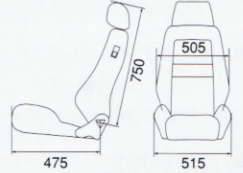

SP-X / CL100
Weight:14.5kg

Sportster
AN100H/ CL100H/ LL100H
Weight:16.8kg

Cross Sportster
AN100H/ CL100H/ LL100H
Weight:16.5kg

SPORT-JC
SK210HV / ALCANTARA Version /
LEATHER SE
Weight:16.0kg

SR-6 KK100S / SK100S
Weight:14.0kg

SR-7 KK100 / SK100
Weight:14.0kg

SR-7F KK100 / SK100
Weight:14.0kg

SR-11 HK100 / LL100
Weight:14.0kg

MAGNIFICA CL222HV
Weight:22.0kg

LX-VS SK100
Weight:13.5kg

LX-VF SK100
Weight:13.5kg

STYLE-JC
ALCANTARA x LEATHER /
LEATHER BLACK
Weight:17.0kg

STYLE-DC
Weight:22.5kg

ORTHOPAD
AN220HV / DL220HV
Weight:16.7kg

ERGOMED-D
Weight:13.0kg

ERGOMED-LD
Weight:13.7kg

ERGOMED-MV
Weight:13.7kg

※表記されている数値はすべて参考値です。

※MOTOR SPORT SHELL SEAT SERIESでの Weight (NET) とはウレタン、シート表皮、その他の部品を除くシェル単体の重量に対する参考値です。