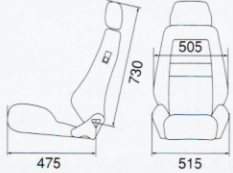

SP-X / CL100
Weight:14.5kg

Sportster
AN100H/ CL100H/ LL100H
Weight:16.8kg

Cross Sportster
AN100H/ CL100H/ LL100H
Weight:16.5kg

SPORT-JC
SK210HV / ALCANTARA Version /
LEATHER SE
Weight:16.0kg

SR-6 KK100S / SK100S
Weight:14.0kg

SR-7 KK100 / SK100
Weight:14.0kg

SR-7F KK100 / SK100
Weight:14.0kg

SR-11 HK100 / LL100
Weight:14.0kg

MAGNIFICA CL222HV
Weight:22.0kg

LX-VS SK100
Weight:13.5kg

LX-VF SK100
Weight:13.5kg

STYLE-JC
ALCANTARA x LEATHER /
LEATHER BLACK
Weight:17.0kg

STYLE-DC
Weight:22.5kg

ORTHOPAD
AN220HV / DL220HV
Weight:16.7kg

ERGOMED-D
Weight:13.0kg

ERGOMED-LD
Weight:13.7kg

ERGOMED-MV
Weight:13.7kg

※表記されている数値はすべて参考値です。

※MOTOR SPORT SHELL SEAT SERIESでの Weight (NET) とはウレタン、シート表皮、その他の部品を除くシェル単体の重量に対する参考値です。