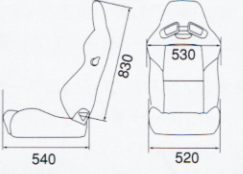

SP-X / CL100
Weight:14.5kg

Sportster
AN100H/ CL100H/ LL100H
Weight:16.8kg

Cross Sportster
AN100H/ CL100H/ LL100H
Weight:16.5kg

SPORT-JC
SK210HV / ALCANTARA Version /
LEATHER SE
Weight:16.0kg

SR-6 KK100S / SK100S
Weight:14.0kg

SR-7 KK100 / SK100
Weight:14.0kg

SR-7F KK100 / SK100
Weight:14.0kg

SR-11 HK100 / LL100
Weight:14.0kg

MAGNIFICA CL222HV
Weight:22.0kg

LX-VS SK100
Weight:13.5kg

LX-VF SK100
Weight:13.5kg

STYLE-JC
ALCANTARA x LEATHER /
LEATHER BLACK
Weight:17.0kg

STYLE-DC
Weight:22.5kg

ORTHOPAD
AN220HV / DL220HV
Weight:16.7kg

ERGOMED-D
Weight:13.0kg

ERGOMED-LD
Weight:13.7kg

ERGOMED-MV
Weight:13.7kg

※表記されている数値はすべて参考値です。

※MOTOR SPORT SHELL SEAT SERIESでの Weight (NET) とはウレタン、シート表皮、その他の部品を除くシェル単体の重量に対する参考値です。