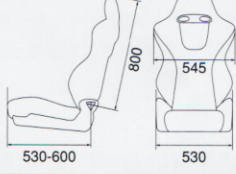

SP-X / CL100
Weight:14.5kg

Sportster
AN100H/ CL100H/ LL100H
Weight:16.8kg

Cross Sportster
AN100H/ CL100H/ LL100H
Weight:16.5kg

SPORT-JC
SK210HV / ALCANTARA Version /
LEATHER SE
Weight:16.0kg

SR-6 KK100S / SK100S
Weight:14.0kg

SR-7 KK100 / SK100
Weight:14.0kg

SR-7F KK100 / SK100
Weight:14.0kg

SR-11 HK100 / LL100
Weight:14.0kg

MAGNIFICA CL222HV
Weight:22.0kg

LX-VS SK100
Weight:13.5kg

LX-VF SK100
Weight:13.5kg

STYLE-JC
ALCANTARA x LEATHER /
LEATHER BLACK
Weight:17.0kg

STYLE-DC
Weight:22.5kg

ORTHOPAD
AN220HV / DL220HV
Weight:16.7kg

ERGOMED-D
Weight:13.0kg

ERGOMED-LD
Weight:13.7kg

ERGOMED-MV
Weight:13.7kg

※表記されている数値はすべて参考値です。

※MOTOR SPORT SHELL SEAT SERIESでの Weight (NET) とはウレタン、シート表皮、その他の部品を除くシェル単体の重量に対する参考値です。