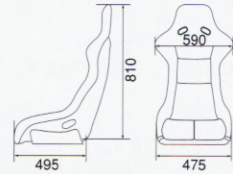

PRO RACER SP-A HANS®
Weight (NET):4.0kg

SP-A
Weight (NET):3.0kg

SP-GⅢKK
Weight (NET):4.5kg

RS-GE / RS-GS / RS-G SK2
RS-G ALCANTARA Version / CL
Weight (NET):4.5kg

TS-GS / TS-G SK2
TS-G ALCANTARA Version
Weight (NET):4.6kg

SP-X / CL100
Weight:14.5kg

Sportster
AN100H/ CL100H/ LL100H
Weight:16.8kg

Cross Sportster
AN100H/ CL100H/ LL100H
Weight:16.5kg

SPORT-JC
SK210HV / ALCANTARA Version /
LEATHER SE
Weight:16.0kg

SR-6 KK100S / SK100S
Weight:14.0kg

SR-7 KK100 / SK100
Weight:14.0kg

SR-7F KK100 / SK100
Weight:14.0kg

SR-11 HK100 / LL100
Weight:14.0kg

MAGNIFICA CL222HV
Weight:22.0kg

LX-VS SK100
Weight:13.5kg

LX-VF SK100
Weight:13.5kg

STYLE-JC
ALCANTARA x LEATHER /
LEATHER BLACK
Weight:17.0kg

STYLE-DC
Weight:22.5kg

ORTHOPAD
AN220HV / DL220HV
Weight:16.7kg

ERGOMED-D
Weight:13.0kg

ERGOMED-LD
Weight:13.7kg

ERGOMED-MV
Weight:13.7kg

※表記されている数値はすべて参考値です。

※MOTOR SPORT SHELL SEAT SERIESでの Weight (NET) とはウレタン、シート表皮、その他の部品を除くシェル単体の重量に対する参考値です。