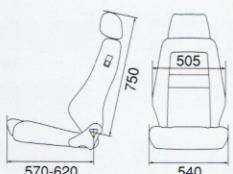

SP-X / CL100
Weight:14.5kg

Sportster
AN100H/ CL100H/ LL100H
Weight:16.8kg

Cross Sportster
AN100H/ CL100H/ LL100H
Weight:16.5kg

SPORT-JC
SK210HV / ALCANTARA Version /
LEATHER SE
Weight:16.0kg

SR-6 KK100S / SK100S
Weight:14.0kg

SR-7 KK100 / SK100
Weight:14.0kg

SR-7F KK100 / SK100
Weight:14.0kg

SR-11 HK100 / LL100
Weight:14.0kg

MAGNIFICA CL222HV
Weight:22.0kg

LX-VS SK100
Weight:13.5kg

LX-VF SK100
Weight:13.5kg

STYLE-JC
ALCANTARA x LEATHER /
LEATHER BLACK
Weight:17.0kg

STYLE-DC
Weight:22.5kg

ORTHOPAD
AN220HV / DL220HV
Weight:16.7kg

ERGOMED-D
Weight:13.0kg

ERGOMED-LD
Weight:13.7kg

ERGOMED-MV
Weight:13.7kg

※表記されている数値はすべて参考値です。

※MOTOR SPORT SHELL SEAT SERIESでの Weight (NET) とはウレタン、シート表皮、その他の部品を除くシェル単体の重量に対する参考値です。

SportsterのWeightは、シートヒーター付きの仕様に対する参考値です。(およそ0.8kgプラス)

上記参考値は予告なしに変更することがあります。