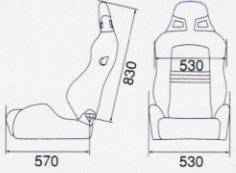

SP-X / CL100
Weight:14.5kg

Sportster
AN100H/ CL100H/ LL100H
Weight:16.8kg

Cross Sportster
AN100H/ CL100H/ LL100H
Weight:16.5kg

SPORT-JC
SK210HV / ALCANTARA Version /
LEATHER SE
Weight:16.0kg

SR-6 KK100S / SK100S
Weight:14.0kg

SR-7 KK100 / SK100
Weight:14.0kg

SR-7F KK100 / SK100
Weight:14.0kg

SR-11 HK100 / LL100
Weight:14.0kg

MAGNIFICA CL222HV
Weight:22.0kg

LX-VS SK100
Weight:13.5kg

LX-VF SK100
Weight:13.5kg

STYLE-JC
ALCANTARA x LEATHER /
LEATHER BLACK
Weight:17.0kg

STYLE-DC
Weight:22.5kg

ORTHOPAD
AN220HV / DL220HV
Weight:16.7kg

ERGOMED-D
Weight:13.0kg

ERGOMED-LD
Weight:13.7kg

ERGOMED-MV
Weight:13.7kg

※表記されている数値はすべて参考値です。

※MOTOR SPORT SHELL SEAT SERIESでの Weight (NET) とはウレタン、シート表皮、その他の部品を除くシェル単体の重量に対する参考値です。