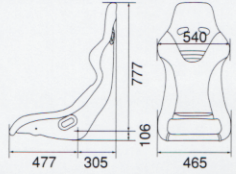

PRO RACER SP-A HANS®
Weight (NET):4.0kg

SP-A
Weight (NET):3.0kg

SP-GⅢKK
Weight (NET):4.5kg

RS-GE / RS-GS / RS-G SK2
RS-G ALCANTARA Version / CL
Weight (NET):4.5kg

TS-GS / TS-G SK2
TS-G ALCANTARA Version
Weight (NET):4.6kg

SP-X / CL100
Weight:14.5kg

Sportster
AN100H/ CL100H/ LL100H
Weight:16.8kg

Cross Sportster
AN100H/ CL100H/ LL100H
Weight:16.5kg

SPORT-JC
SK210HV / ALCANTARA Version /
LEATHER SE
Weight:16.0kg

SR-6 KK100S / SK100S
Weight:14.0kg

SR-7 KK100 / SK100
Weight:14.0kg

SR-7F KK100 / SK100
Weight:14.0kg

SR-11 HK100 / LL100
Weight:14.0kg

MAGNIFICA CL222HV
Weight:22.0kg

LX-VS SK100
Weight:13.5kg

LX-VF SK100
Weight:13.5kg

STYLE-JC
ALCANTARA x LEATHER /
LEATHER BLACK
Weight:17.0kg

STYLE-DC
Weight:22.5kg

ORTHOPAD
AN220HV / DL220HV
Weight:16.7kg

ERGOMED-D
Weight:13.0kg

ERGOMED-LD
Weight:13.7kg

ERGOMED-MV
Weight:13.7kg

※表記されている数値はすべて参考値です。

※MOTOR SPORT SHELL SEAT SERIESでの Weight (NET) とはウレタン、シート表皮、その他の部品を除くシェル単体の重量に対する参考値です。