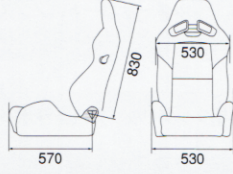

SP-X / CL100
Weight:14.5kg

Sportster
AN100H/ CL100H/ LL100H
Weight:16.8kg

Cross Sportster
AN100H/ CL100H/ LL100H
Weight:16.5kg

SPORT-JC
SK210HV / ALCANTARA Version /
LEATHER SE
Weight:16.0kg

SR-6 KK100S / SK100S
Weight:14.0kg

SR-7 KK100 / SK100
Weight:14.0kg

SR-7F KK100 / SK100
Weight:14.0kg

SR-11 HK100 / LL100
Weight:14.0kg

MAGNIFICA CL222HV
Weight:22.0kg

LX-VS SK100
Weight:13.5kg

LX-VF SK100
Weight:13.5kg

STYLE-JC
ALCANTARA x LEATHER /
LEATHER BLACK
Weight:17.0kg

STYLE-DC
Weight:22.5kg

ORTHOPAD
AN220HV / DL220HV
Weight:16.7kg

ERGOMED-D
Weight:13.0kg

ERGOMED-LD
Weight:13.7kg

ERGOMED-MV
Weight:13.7kg

※表記されている数値はすべて参考値です。

※MOTOR SPORT SHELL SEAT SERIESでの Weight (NET) とはウレタン、シート表皮、その他の部品を除くシェル単体の重量に対する参考値です。