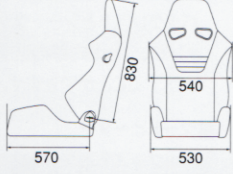

SP-X / CL100
Weight:14.5kg

Sportster
AN100H/ CL100H/ LL100H
Weight:16.8kg

Cross Sportster
AN100H/ CL100H/ LL100H
Weight:16.5kg

SPORT-JC
SK210HV / ALCANTARA Version /
LEATHER SE
Weight:16.0kg

SR-6 KK100S / SK100S
Weight:14.0kg

SR-7 KK100 / SK100
Weight:14.0kg

SR-7F KK100 / SK100
Weight:14.0kg

SR-11 HK100 / LL100
Weight:14.0kg

MAGNIFICA CL222HV
Weight:22.0kg

LX-VS SK100
Weight:13.5kg

LX-VF SK100
Weight:13.5kg

STYLE-JC
ALCANTARA x LEATHER /
LEATHER BLACK
Weight:17.0kg

STYLE-DC
Weight:22.5kg

ORTHOPAD
AN220HV / DL220HV
Weight:16.7kg

ERGOMED-D
Weight:13.0kg

ERGOMED-LD
Weight:13.7kg

ERGOMED-MV
Weight:13.7kg

※表記されている数値はすべて参考値です。

※MOTOR SPORT SHELL SEAT SERIESでの Weight (NET) とはウレタン、シート表皮、その他の部品を除くシェル単体の重量に対する参考値です。