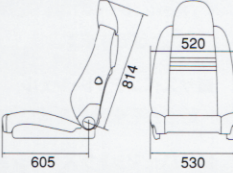

SP-X / CL100
Weight:14.5kg

Sportster
AN100H/ CL100H/ LL100H
Weight:16.8kg

Cross Sportster
AN100H/ CL100H/ LL100H
Weight:16.5kg

SPORT-JC
SK210HV / ALCANTARA Version /
LEATHER SE
Weight:16.0kg

SR-6 KK100S / SK100S
Weight:14.0kg

SR-7 KK100 / SK100
Weight:14.0kg

SR-7F KK100 / SK100
Weight:14.0kg

SR-11 HK100 / LL100
Weight:14.0kg

MAGNIFICA CL222HV
Weight:22.0kg

LX-VS SK100
Weight:13.5kg

LX-VF SK100
Weight:13.5kg

STYLE-JC
ALCANTARA x LEATHER /
LEATHER BLACK
Weight:17.0kg

STYLE-DC
Weight:22.5kg

ORTHOPAD
AN220HV / DL220HV
Weight:16.7kg

ERGOMED-D
Weight:13.0kg

ERGOMED-LD
Weight:13.7kg

ERGOMED-MV
Weight:13.7kg

※表記されている数値はすべて参考値です。

※MOTOR SPORT SHELL SEAT SERIESでの Weight (NET) とはウレタン、シート表皮、その他の部品を除くシェル単体の重量に対する参考値です。