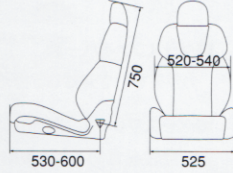

SP-X / CL100
Weight:14.5kg

Sportster
AN100H/ CL100H/ LL100H
Weight:16.8kg

Cross Sportster
AN100H/ CL100H/ LL100H
Weight:16.5kg

SPORT-JC
SK210HV / ALCANTARA Version /
LEATHER SE
Weight:16.0kg

SR-6 KK100S / SK100S
Weight:14.0kg

SR-7 KK100 / SK100
Weight:14.0kg

SR-7F KK100 / SK100
Weight:14.0kg

SR-11 HK100 / LL100
Weight:14.0kg

MAGNIFICA CL222HV
Weight:22.0kg

LX-VS SK100
Weight:13.5kg

LX-VF SK100
Weight:13.5kg

STYLE-JC
ALCANTARA x LEATHER /
LEATHER BLACK
Weight:17.0kg

STYLE-DC
Weight:22.5kg

ORTHOPAD
AN220HV / DL220HV
Weight:16.7kg

ERGOMED-D
Weight:13.0kg

ERGOMED-LD
Weight:13.7kg

ERGOMED-MV
Weight:13.7kg

※表記されている数値はすべて参考値です。

※MOTOR SPORT SHELL SEAT SERIESでの Weight (NET) とはウレタン、シート表皮、その他の部品を除くシェル単体の重量に対する参考値です。