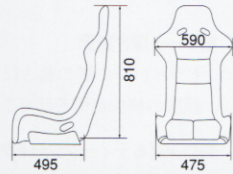

PRO RACER SP-A HANS®
Weight (NET):4.0kg

SP-A
Weight (NET):3.0kg

SP-GⅢKK
Weight (NET):4.5kg

RS-GE / RS-GS / RS-G SK2
RS-G ALCANTARA Version / CL
Weight (NET):4.5kg

TS-GS / TS-G SK2
TS-G ALCANTARA Version
Weight (NET):4.6kg

SP-X / CL100
Weight:14.5kg

Sportster
AN100H/ CL100H/ LL100H
Weight:16.8kg

Cross Sportster
AN100H/ CL100H/ LL100H
Weight:16.5kg

SPORT-JC
SK210HV / ALCANTARA Version /
LEATHER SE
Weight:16.0kg

SR-6 KK100S / SK100S
Weight:14.0kg

SR-7 KK100 / SK100
Weight:14.0kg

SR-7F KK100 / SK100
Weight:14.0kg

SR-11 HK100 / LL100
Weight:14.0kg

MAGNIFICA CL222HV
Weight:22.0kg

LX-VS SK100
Weight:13.5kg

LX-VF SK100
Weight:13.5kg

STYLE-JC
ALCANTARA x LEATHER /
LEATHER BLACK
Weight:17.0kg

STYLE-DC
Weight:22.5kg

ORTHOPAD
AN220HV / DL220HV
Weight:16.7kg

ERGOMED-D
Weight:13.0kg

ERGOMED-LD
Weight:13.7kg

ERGOMED-MV
Weight:13.7kg

※表記されている数値はすべて参考値です。

※MOTOR SPORT SHELL SEAT SERIESでの Weight (NET) とはウレタン、シート表皮、その他の部品を除くシェル単体の重量に対する参考値です。