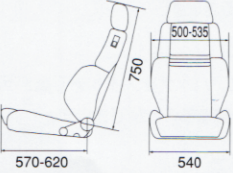

SP-X / CL100
Weight:14.5kg

Sportster
AN100H/ CL100H/ LL100H
Weight:16.8kg

Cross Sportster
AN100H/ CL100H/ LL100H
Weight:16.5kg

SPORT-JC
SK210HV / ALCANTARA Version /
LEATHER SE
Weight:16.0kg

SR-6 KK100S / SK100S
Weight:14.0kg

SR-7 KK100 / SK100
Weight:14.0kg

SR-7F KK100 / SK100
Weight:14.0kg

SR-11 HK100 / LL100
Weight:14.0kg

MAGNIFICA CL222HV
Weight:22.0kg

LX-VS SK100
Weight:13.5kg

LX-VF SK100
Weight:13.5kg

STYLE-JC
ALCANTARA x LEATHER /
LEATHER BLACK
Weight:17.0kg

STYLE-DC
Weight:22.5kg

ORTHOPAD
AN220HV / DL220HV
Weight:16.7kg

ERGOMED-D
Weight:13.0kg

ERGOMED-LD
Weight:13.7kg

ERGOMED-MV
Weight:13.7kg

※表記されている数値はすべて参考値です。

※MOTOR SPORT SHELL SEAT SERIESでの Weight (NET) とはウレタン、シート表皮、その他の部品を除くシェル単体の重量に対する参考値です。